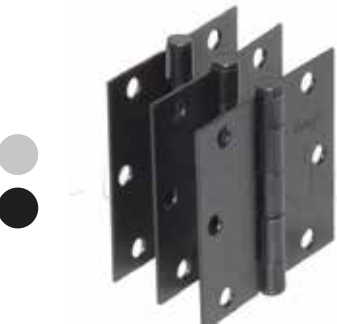

~~\$189.26~~

\$132.48

Código: 1201-378

Despensa sencilla "Nápoles" varilla plana cromada y piso melamínico H=1920 a 2220mm W=450mm

~~\$9,105.82~~

\$6,374.07

Código: 1201-065

Despensa doble "Condesa" alambre cromado H=1845 a 2190mm W=900mm

~~\$31,611.99~~

\$22,128.39

BISAGRAS PARA LIBRO

Código:

0806-044

Bisagra de libro Inoxidable 76x76x2 mm (3"x3") con 2 baleros, caja con 3 bisagras

~~\$106.90~~

\$74.83

0806-045

Bisagra de libro satinada 76x76x2 mm (3"x3") con 2 baleros, caja con 3 bisagras

~~\$71.82~~

\$50.28

Código:

0806-046

Bisagra de libro negra 76x76x2 mm (3"x3") con 2 baleros, caja con 3 bisagras

~~\$70.79~~